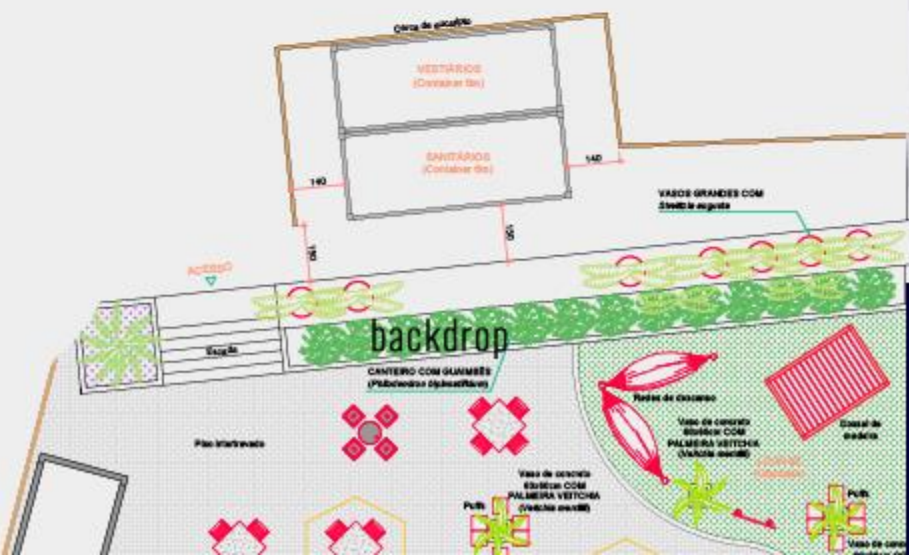

Be Two
FITNESS

SINCE 1987
SHOP TÊNIS
ARTIGOS ESPORTIVOS

ITF Beach Tennis
WORLD TOUR
Belo Horizonte '22

Vista Geral - Arena Casa Dipraia

09 Quadras / Praça de Alimentação / Boulevard

Vista Quadras Superiores

Layout das Quadras Profissionais

ACESSO LIVRE

O acesso ao evento é gratuito!

Venha prestigiar os melhores atletas do
Circuito Mundial em quadra!

Estamos preparando uma estrutura
completa, com arquibancada, lojas, praça
de alimentação e muito mais.